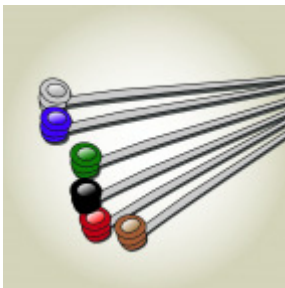

RG2550Z

Die RG Tremolos sind für den extremen Einsatz des Whammys gebaut und überzeugen dank Klemmsattel durch ihre unerreichte Stimmstabilität. Blitzschnelle Riffs und Tappings sind mit dem Wizard Hals, dem flachen Griffbrett und den Jumbo Bündeln ein Kinderspiel.

MODEL: RG2550Z-GW FINISH: Galaxy White

SPEZIFIKATIONEN

Farbe:	Galaxy White
Inklusive:	Ibanez Prestige-Koffer & Ibanez Multitool
Bünde:	24, Jumbo
Einlagen:	Prestige Sharktooth
Griffbrett:	Palisander
Hals:	5-tlg. Wizard HP Prestige Ahorn/Walnuss
Hardware Farbe:	Cosmo Black
Korpus:	Linde
Mensur:	25,5"
Schaltung:	5-Weg Schalter, Volume- und Tonregler
Steg:	Edge-Zero Tremolo mit ZPS3
Tonabnehmer Hals:	DiMarzio IBZ-N (H)
Tonabnehmer Mitte:	DiMarzio IBZ-S (S)
Tonabnehmer Steg:	DiMarzio IBZ-B (H)

FEATURES

5-Weg Schaltsystem

Prestige

Prestige Modell

Überarbeiteter Klemmsattel

WEITERE MODELLE

MODEL: RG2550Z-GK FINISH: Galaxy Black

HALSMASSE

Mensur mm/inches:	648mm/25,5
a: Breite in mm, Sattel:	43
b: Breite in mm, letzter Bund:	58
c: Stärke in mm, am 1. Bund:	18
d: Stärke in mm, am 12. Bund:	20
Radius in mm:	430

SAITENSTÄRKEN

Mensur Inch/mm	25,5/648
Hersteller:	D'Addario EXL 120
1. Saite E:	PL009
2. Saite H:	PL011
3. Saite G:	PL016
4. Saite D:	NW024
5. Saite A:	NW032
6. Saite E:	NW042