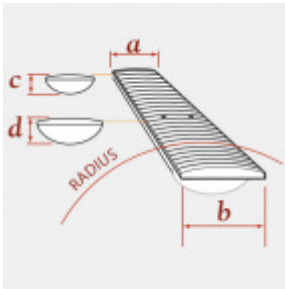

FEATURES

5-Weg Schaltsystem

Prestige

Prestige Modell

Überarbeiteter Klemmsattel

WEITERE MODELLE

MODEL: RG2550Z-GK FINISH: Galaxy Black

HALSMASSE

Mensur mm/inches:	648mm/25,5
a: Breite in mm, Sattel:	43
b: Breite in mm, letzter Bund:	58
c: Stärke in mm, am 1. Bund:	18
d: Stärke in mm, am 12. Bund:	20
Radius in mm:	430

SAITENSTÄRKEN

Mensur Inch/mm	25,5/648
Hersteller:	D'Addario EXL 120
1. Saite E:	PL009
2. Saite H:	PL011
3. Saite G:	PL016
4. Saite D:	NW024
5. Saite A:	NW032
6. Saite E:	NW042