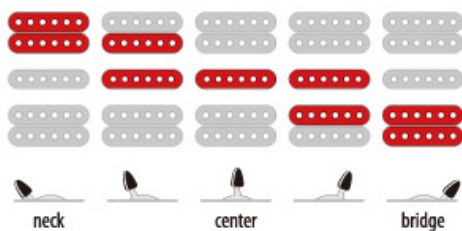

RG2550Z

Die RG Tremolos sind für den extremen Einsatz des Whammys gebaut und überzeugen dank Klemmsattel durch ihre unerreichte Stimmstabilität. Blitzschnelle Riffs und Tappings sind mit dem Wizard Hals, dem flachen Griffbrett und den Jumbo Bündeln ein Kinderspiel.

MODEL: RG2550Z-GW FINISH: Galaxy White

SPEZIFIKATIONEN

Farbe:	Galaxy White
Inklusive:	Ibanez Prestige-Koffer & Ibanez Multitool
Bünde:	24, Jumbo
Einlagen:	Prestige Sharktooth
Griffbrett:	Palisander
Hals:	5-tlg. Wizard HP Prestige Ahorn/Walnuss
Hardware Farbe:	Cosmo Black
Korpus:	Linde
Mensur:	25,5"
Schaltung:	5-Weg Schalter, Volume- und Tonregler
Steg:	Edge-Zero Tremolo mit ZPS3
Tonabnehmer Hals:	DiMarzio IBZ-N (H)
Tonabnehmer Mitte:	DiMarzio IBZ-S (S)
Tonabnehmer Steg:	DiMarzio IBZ-B (H)

FEATURES

5-Weg Schaltsystem

Prestige

Prestige Modell

Überarbeiteter Klemmsattel

WEITERE MODELLE

MODEL: RG2550Z-GK FINISH: Galaxy Black

HALSMASSE

Mensur mm/inches:	648mm/25,5
a: Breite in mm, Sattel:	43
b: Breite in mm, letzter Bund:	58
c: Stärke in mm, am 1. Bund:	18
d: Stärke in mm, am 12. Bund:	20
Radius in mm:	430

SAITENSTÄRKEN

Mensur Inch/mm	25,5/648
Hersteller:	D'Addario EXL 120
1. Saite E:	PL009
2. Saite H:	PL011
3. Saite G:	PL016
4. Saite D:	NW024
5. Saite A:	NW032
6. Saite E:	NW042