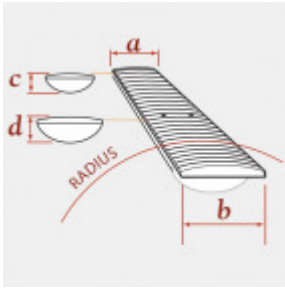

RG3250MZ

Die RG Tremolos sind für den extremen Einsatz des Whammys gebaut und überzeugen dank Klemmsattel durch ihre unerreichte Stimmstabilität. Blitzschnelle Riffs und Tappings sind mit dem Wizard Hals, dem flachen Griffbrett und den Jumbo Bündeln ein Kinderspiel.

MODEL: RG3250MZ-DY FINISH: Desert Sun Yellow

SPEZIFIKATIONEN

Bünde:	24
Tonabnehmer Steg:	DiMarzio Tone Zone (H)
Tonabnehmer Mitte:	DiMarzio Tune Velvet (S)
Tonabnehmer Hals:	DiMarzio Air Norton (H)
Schaltung:	5-Weg Schalter, Volume- und Tonregler
Mensur:	25,5"
Korpus:	Erle
Hardware Farbe:	Cosmo Black
Hals:	5.tlg. Super Wizard HP Ahorn/Walnuss mit KTS Titanium Reinforcement
Griffbrett:	Palisander
Farbe:	Desert Sun Yellow
Einlagen:	Black Dot
Steg:	Edge-Zero Tremolo mit ZPS3

HALSMABE

Mensur mm/inches:	648/25,5
a: Breite in mm, Sattel:	43
b: Breite in mm, letzter Bund:	58
c: Stärke in mm, am 1. Bund:	18
d: Stärke in mm, am 12. Bund:	20
Radius in mm:	430mm

PICKUPS

Bridge Pickup	
Name:	DiMarzio® Tone Zone®
Modellnummer:	DP155
Typ:	Humbucker
Magnet:	Alnico

Middle Pickup	
Name:	DiMarzio® True Velvet™
Modellnummer:	DP175S
Typ:	Single Coil
Magnet:	Alnico

Neck Pickup	
Name:	DiMarzio® Air Norton™
Modellnummer:	DP193
Typ:	Humbucker
Magnet:	Alnico

SAITENSTÄRKEN

Mensur Inch/mm	25,5/648
Hersteller:	D'Addario EXL 120
1. Saite E:	PL009
2. Saite H:	PL011
3. Saite G:	PL016
4. Saite D:	NW024
5. Saite A:	NW032
6. Saite E:	NW042