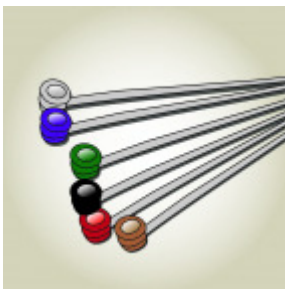

RG3250MZ

Die RG Tremolos sind für den extremen Einsatz des Whammys gebaut und überzeugen dank Klemmsattel durch ihre unerreichte Stimmstabilität. Blitzschnelle Riffs und Tappings sind mit dem Wizard Hals, dem flachen Griffbrett und den Jumbo Bündeln ein Kinderspiel.

MODEL: RG3250MZ-DY FINISH: Desert Sun Yellow

SPEZIFIKATIONEN

Bünde:	24
Tonabnehmer Steg:	DiMarzio Tone Zone (H)
Tonabnehmer Mitte:	DiMarzio Tune Velvet (S)
Tonabnehmer Hals:	DiMarzio Air Norton (H)
Schaltung:	5-Weg Schalter, Volume- und Tonregler
Mensur:	25,5"
Korpus:	Erle
Hardware Farbe:	Cosmo Black
Hals:	5.tlg. Super Wizard HP Ahorn/Walnuss mit KTS Titanium Reinforcement
Griffbrett:	Palisander
Farbe:	Desert Sun Yellow
Einlagen:	Black Dot
Steg:	Edge-Zero Tremolo mit ZPS3

HALSMABE

Mensur mm/inches:	648/25,5
a: Breite in mm, Sattel:	43
b: Breite in mm, letzter Bund:	58
c: Stärke in mm, am 1. Bund:	18
d: Stärke in mm, am 12. Bund:	20
Radius in mm:	430mm

PICKUPS

Bridge Pickup	
Name:	DiMarzio® Tone Zone®
Modellnummer:	DP155
Typ:	Humbucker
Magnet:	Alnico

Middle Pickup	
Name:	DiMarzio® True Velvet™
Modellnummer:	DP175S
Typ:	Single Coil
Magnet:	Alnico

Neck Pickup	
Name:	DiMarzio® Air Norton™
Modellnummer:	DP193
Typ:	Humbucker
Magnet:	Alnico

SAITENSTÄRKEN

Mensur Inch/mm	25,5/648
Hersteller:	D'Addario EXL 120
1. Saite E:	PL009
2. Saite H:	PL011
3. Saite G:	PL016
4. Saite D:	NW024
5. Saite A:	NW032
6. Saite E:	NW042