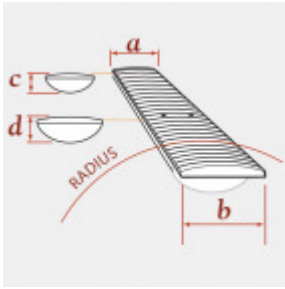

FEATURES

Prestige

Prestige Modell

Schaltsystem AT100CL

HALSMABE

Mensur mm/inches:	648/25,5"
a: Breite in mm, Sattel:	40,5
b: Breite in mm, letzter Bund:	56
c: Stärke in mm, am 1. Bund:	21
d: Stärke in mm, am 12. Bund:	23
Radius:	305

PICKUPS

Bridge Pickup	
Name:	DiMarzio® AT-1
Modellnummer:	DP224
Typ:	Humbucker
Magnet:	Alnico

Middle Pickup	
Name:	DiMarzio® Cruiser Bridge™
Modellnummer:	DP187
Typ:	Humbucker
Magnet:	Ceramic

Neck Pickup	
Name:	DiMarzio® Cruiser Bridge™
Modellnummer:	DP187
Typ:	Humbucker
Magnet:	Ceramic

SAITENSTÄRKEN

Mensur inch/mm:	24,75"/628 mm
Hersteller:	D`Addario EXL110
1. Saite E:	PL010
2. Saite H:	PL013
3. Saite G:	PL017
4. Saite D:	NW026
5. Saite A:	NW036
6. Saite E:	NW046