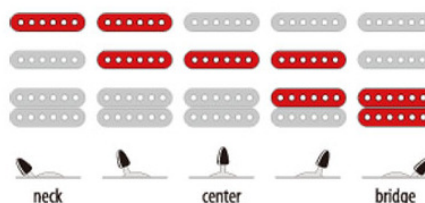

ANDY TIMMONS

Die AT100CL bietet die Soundvariationen, wie sie ein Gitarrist benötigt, der ein Meister im Blues und in der Geschwindigkeit zugleich ist. Diese Kombination macht es schwer Andy einem Genre unterzuordnen.

MODEL: AT100CL-SB FINISH: Sunburst

SPEZIFIKATIONEN

Bünde:	22, Jumbo
Einlagen:	Black Dot
Farbe:	Sunburst
Griffbrett:	Ahorn
Hals:	1-tlg. AT Ahorn Prestige
Hardware Farbe:	Chrom
Inklusive:	Ibanez Prestige-Koffer & Ibanez Multitool
Korpus:	Erle
Mensur:	25,5"
Schaltung:	5-Weg Schalter, Volume- und Tonregler
Steg:	Wilkinson-Gotoh VSVG
Tonabnehmer Hals:	DiMarzio Cruiser (S)
Tonabnehmer Mitte:	DiMarzio Cruiser (S)
Tonabnehmer Steg:	DiMarzio AT1 Custom (H)

FEATURES

Prestige

Prestige Modell

Schaltsystem AT100CL

HALSMABE

Mensur mm/inches:	648/25,5"
a: Breite in mm, Sattel:	40,5
b: Breite in mm, letzter Bund:	56
c: Stärke in mm, am 1. Bund:	21
d: Stärke in mm, am 12. Bund:	23
Radius:	305

PICKUPS

Bridge Pickup	
Name:	DiMarzio® AT-1
Modellnummer:	DP224
Typ:	Humbucker
Magnet:	Alnico

Middle Pickup	
Name:	DiMarzio® Cruiser Bridge™
Modellnummer:	DP187
Typ:	Humbucker
Magnet:	Ceramic

Neck Pickup	
Name:	DiMarzio® Cruiser Bridge™
Modellnummer:	DP187
Typ:	Humbucker
Magnet:	Ceramic