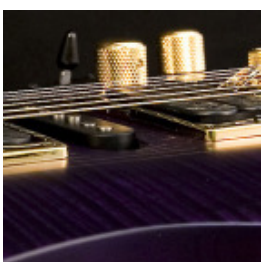

FEATURES

DiMarzio HLM (S)
Tonabnehmer

Prestige

Prestige Modell