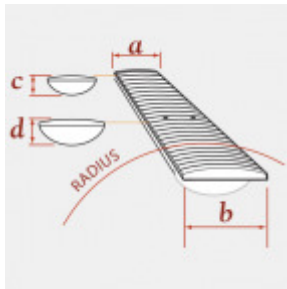

HALSMASSE

Mensur mm/inches:	648mm/25.5"
a: Breite in mm, Sattel:	43mm
b: Breite in mm, letzter Bund:	58mm
c: Stärke in mm, am 1. Bund:	18mm
d: Stärke in mm, am 12. Bund:	20mm
Radius:	430mm

PICKUPS