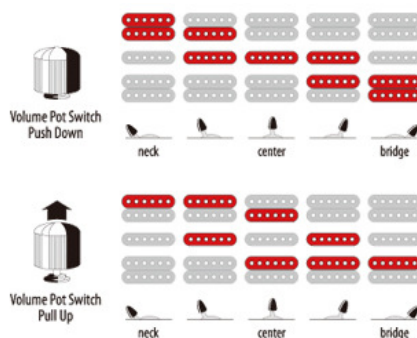

## SPEZIFIKATIONEN

Bünde:	24, Jumbo
Decke:	Geflammtes Ahorn
Einlagen:	Abalone oval
Farbe:	Transparent Violet Flat
Griffbrett:	Palisander
Hals:	5-tlg. EGEN Ahorn/Walnuss Prestige
Hardware Farbe:	Gold
Inklusive:	Ibanez Prestige-Koffer & Ibanez Multitool
Korpus:	Mahagoni
Mensur:	25,5"
Schaltung:	5-Weg Schalter, Volume- und Push/Pull Tonregler
Steg:	Edge-Zero Tremolo mit ZPS3
Tonabnehmer Hals:	DiMarzio HLM (H)
Tonabnehmer Mitte:	DiMarzio HLM (S)
Tonabnehmer Steg:	DiMarzio HLM (H)

## FEATURES

DiMarzio HLM (S)  
Tonabnehmer

*Prestige*

Prestige Modell

Schaltssystem

Überarbeiteter  
Klemmsattel