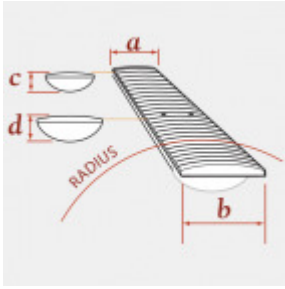

SAM TOTMAN

Dragonforce' Trumpfkarte steht für ein höchstes Maß an Spielkontrolle. Nur wenige Gitarristen besitzen Shred-Fähigkeiten und Nerven aus Stahl, wie Sam Totman. Sam's neue icemanförmige STM1 ist ein 24-bündiges Monster aus Mahagoni - nur für die Stärksten unter den Metal-Kriegern.

MODEL: STM1 WH FINISH: White

SPEZIFIKATIONEN

Bünde:	24, Jumbo
Einlagen:	Pearl Parallelogramm
Farbe:	White
Griffbrett:	Palisander
Hals:	5-tlg. Wizard II
Hardware Farbe:	Chrom
Inklusive:	Ibanez Gurt LS65-BK & Ibanez Hartschalen-Koffer
Korpus:	Mahagoni Wing Body
Mensur:	25,5"
Steg:	Edge III Tremolo
Tonabnehmer Hals:	DiMarzio Evolution (H)
Tonabnehmer Steg:	DiMarzio Evolution (H)

WEITERE MODELLE

MODEL: STM2-SPB FINISH: Sapphire Blue

HALSMABE

Mensur mm/inches:	648/25,5
a: Breite in mm, Sattel:	43
b: Breite in mm, letzter Bund:	58
c: Stärke in mm, am 1. Bund:	19
d: Stärke in mm, am 12. Bund:	21
Radius in mm:	400