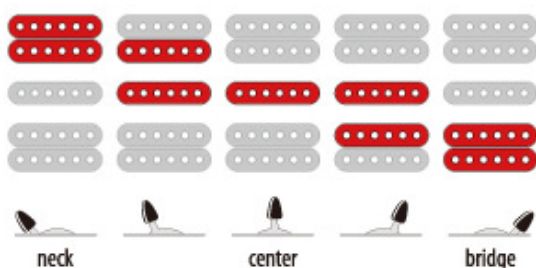

FEATURES

Schaltsystem