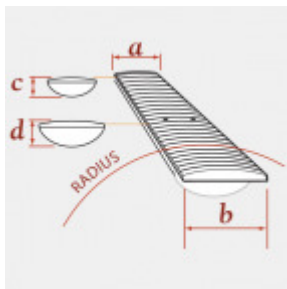

## HALSMAßE

Mensur mm/inches:	648/25,5"
a: Breite in mm, Sattel:	43
b: Breite in mm, letzter Bund:	56
c: Stärke in mm, am 1. Bund:	19
d: Stärke in mm, am 12. Bund:	21
Radius in mm:	430